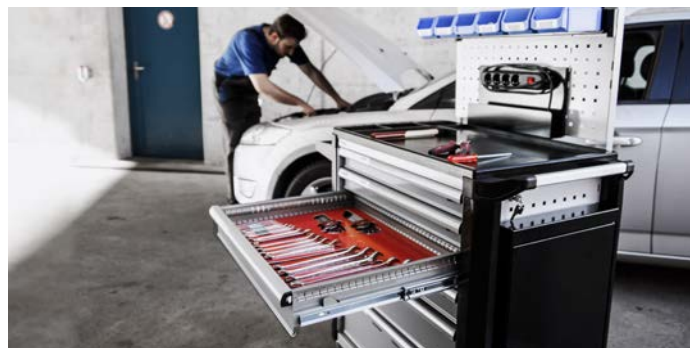

Carrelli per utensili