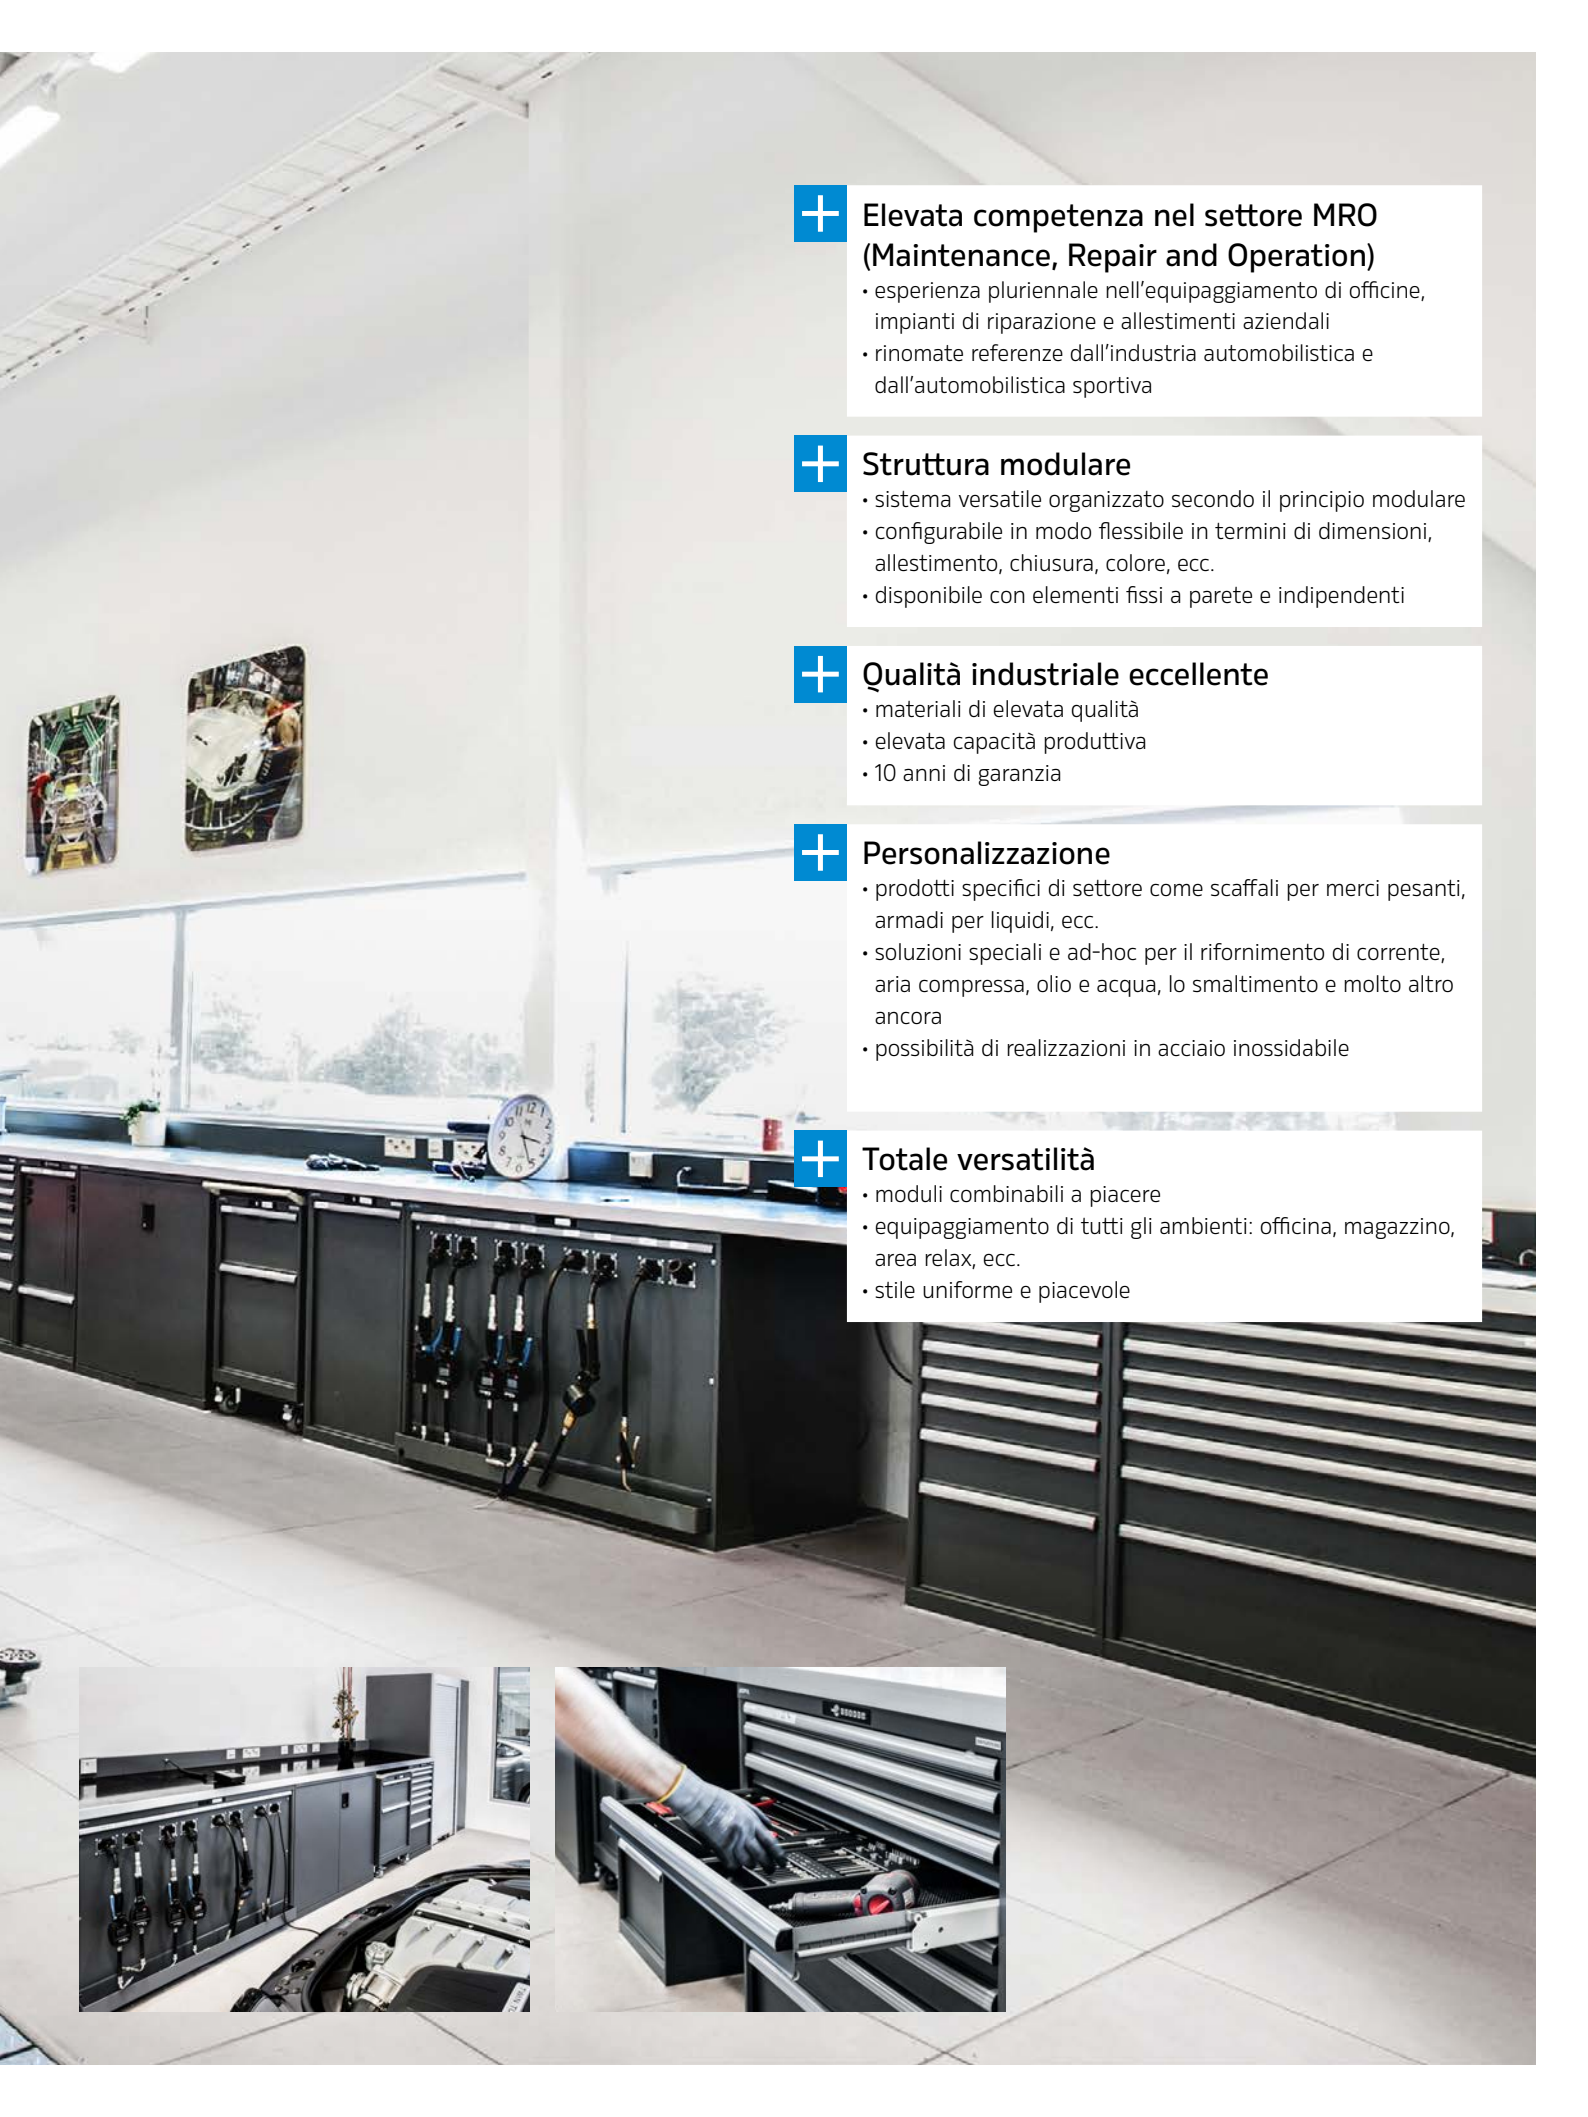

+ Elevata competenza nel settore MRO (Maintenance, Repair and Operation)

- esperienza pluriennale nell'equipaggiamento di officine, impianti di riparazione e allestimenti aziendali
- rinomate referenze dall'industria automobilistica e dall'automobilistica sportiva

+ Struttura modulare

- sistema versatile organizzato secondo il principio modulare
- configurabile in modo flessibile in termini di dimensioni, allestimento, chiusura, colore, ecc.
- disponibile con elementi fissi a parete e indipendenti

+ Qualità industriale eccellente

- materiali di elevata qualità
- elevata capacità produttiva
- 10 anni di garanzia

+ Personalizzazione

- prodotti specifici di settore come scaffali per merci pesanti, armadi per liquidi, ecc.
- soluzioni speciali e ad-hoc per il rifornimento di corrente, aria compressa, olio e acqua, lo smaltimento e molto altro ancora
- possibilità di realizzazioni in acciaio inossidabile

+ Totale versatilità

- moduli combinabili a piacere
- equipaggiamento di tutti gli ambienti: officina, magazzino, area relax, ecc.
- stile uniforme e piacevole